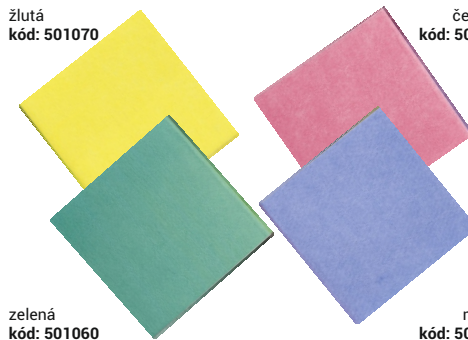

HADR NA PODLAHU PETR

50 cm × 60 cm

kód: 501390

60 cm × 70 cm kód: 501410

UTĚRKA PETR

pro každou příležitost 38 cm × 34 cm

žlutá kód: 501070

zelená kód: 501060